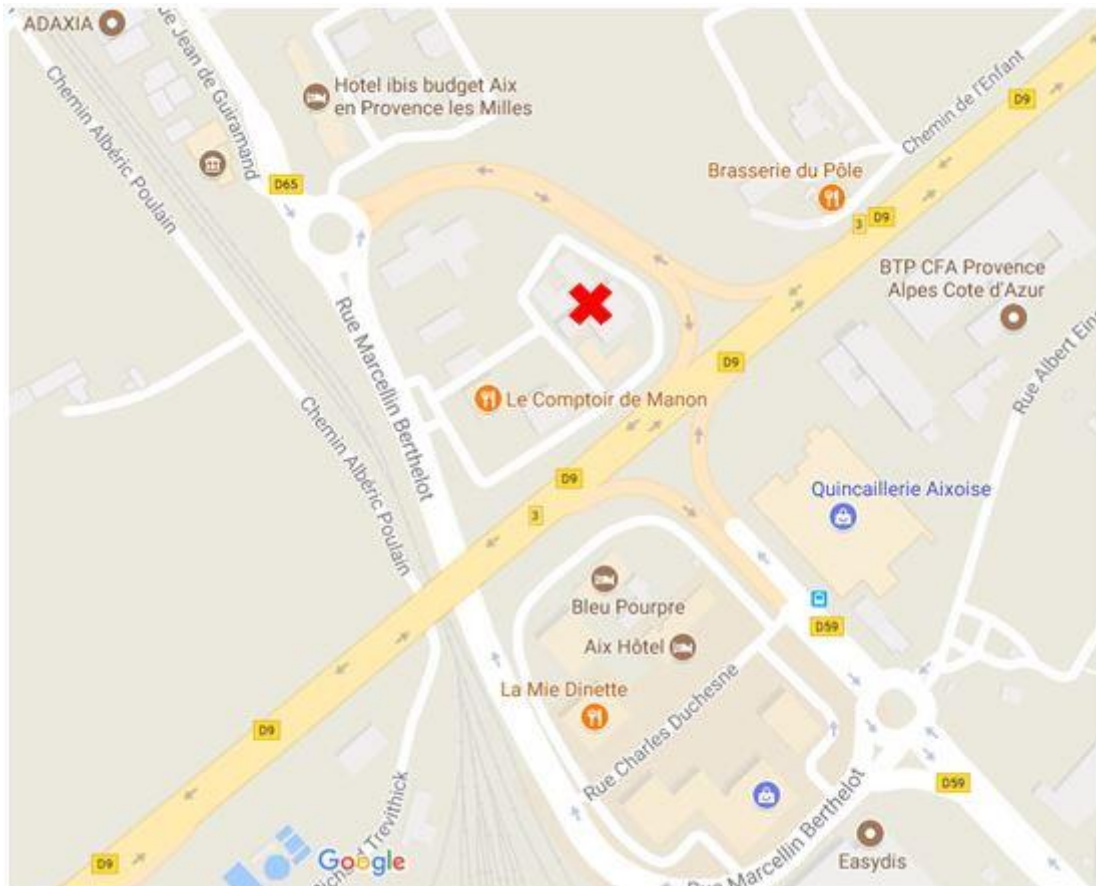

Plan d'accès au centre médical d'Aix Les Milles

Adresse :

Antelios Bâtiment C – 2^{ème} étage
75, rue Marcellin Berthelot
13290 Aix-en-Provence

EN VOITURE

- En arrivant d'Aix-en-Provence
 - Sur la voie rapide D9, prendre la sortie n°3, direction Aix Pôle d'Activités
 - Au rond-point, prendre à gauche la rue Marcellin Berthelot, direction Maison d'arrêt d'Aix-en-Provence
 - Prendre la 1^{ère} à gauche vers les bâtiments Antelios, le bâtiment C se trouve au fond, derrière le restaurant Le Comptoir de Manon.

- En arrivant de la Duranne
 - Sur la voie rapide D9, prendre la sortie n°3, direction Aix Pôle d'Activités
 - Au rond-point, prendre à droite rue Marcellin Berthelot, direction Marignane Aéroport
 - Passer sous la voie rapide, et prendre la 1^{ère} à droite vers les Bâtiments Antelios, le bâtiment C se trouve au fond, derrière le restaurant Le Comptoir de Manon.

EN TRANSPORTS EN COMMUN

La compagnie Aix en Bus dessert la rue Marcellin Berthelot, via les lignes 04, 14, 15 et 20.

Descendre à l'arrêt « Pôle d'activités », puis prendre la rue Marcellin Berthelot (en direction du restaurant Kyo Sushis).

Les bâtiments Antelios se trouvent un peu plus loin sur votre droite.