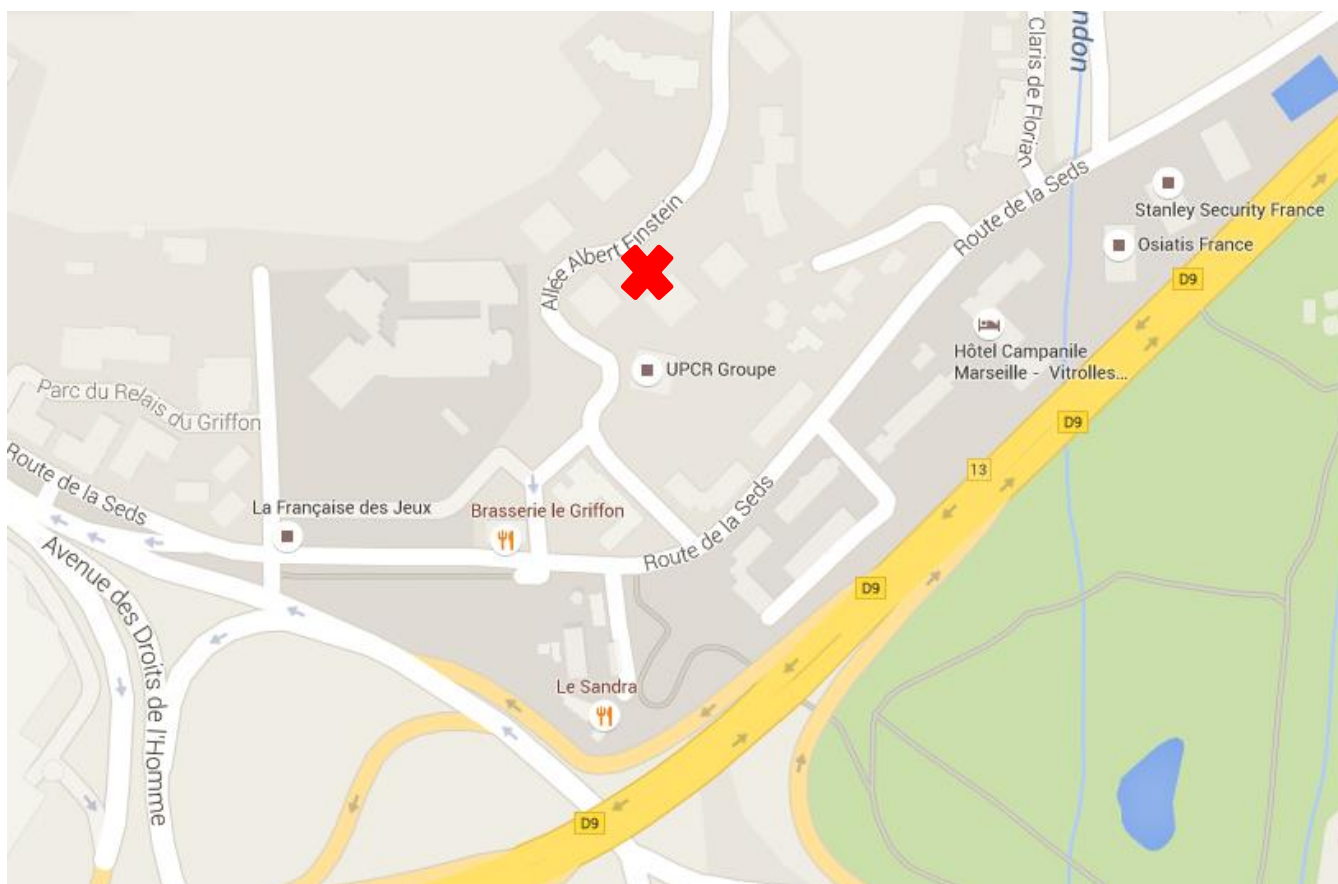

Plan d'accès au centre médical de Vitrolles

Adresse :

Technoparc du Griffon
Allée Albert Einstein (au croisement du 511 route de la Seds)
Bât 12 A
13127 Vitrolles

EN VOITURE

- En arrivant de Vitrolles par la route nationale
 - Au rond-point de la pierre plantée, prendre l'avenue Denis Padovani
 - Continuer tout droit sur l'avenue des Droits de l'Homme en direction de la zone commerciale
 - Au niveau d'Ikea, serrer à gauche, direction Aix-en-Provence
 - Continuer sur la route principale (avenue des Droits de l'Homme), passer au-dessus de la D9
 - Au rond-point, prendre la 2^{ème} sortie direction Vitrolles Centre
 - Serrer à gauche, toujours direction Vitrolles Centre, repasser sous la D9

EXPERTIS

- Continuer tout droit, puis prendre une petite allée sur votre droite, direction Relais du Griffon
- Tout de suite à droite, prendre la route de la Seds. Se garer sur l'un des parkings sur votre droite ou votre gauche. Avancer jusqu'à la brasserie Le Griffon, puis prendre la deuxième à gauche (allée Albert Einstein). Après les virages, le bâtiment 12A se trouve sur votre droite.

- En arrivant de Rognac ou des Estroublans

- Prendre l'autoroute A7 en direction de Marseille
- Prendre la sortie n°30, direction Les Pennes Mirabeau / Aix TGV
- Rester à droite à l'embranchement, puis suivre la direction D9 / Vitrolles Griffon
- Une fois sur la D9, prendre la sortie n°12, direction Parc du Griffon
- Au rond-point, prendre la 2^{ème} sortie, passer sur le pont pour traverser l'autoroute
- Au rond-point suivant, prendre la 2^{ème} sortie direction « Le Griffon » sur la route de la Seds
- Au niveau du n°511 de la route de Seds, se garer sur l'un des parkings sur votre droite ou votre gauche. Revenir ensuite sur vos pas pour monter l'allée Albert Einstein. Après les virages, le bâtiment 12A se trouve sur votre droite.